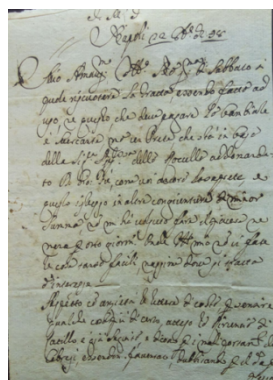

ARCHIVIO DI STATO DI REGGIO CALABRIA
SEZIONE DI ARCHIVIO DI STATO DI LOCRI

in collaborazione con la
DIOCESI DI LOCRI – GERACE
Ufficio Beni Culturali e Archivio Storico Diocesano

Idelfonso Del Tufo e il suo archivio epistolare alla luce di 2135 lettere inedite

Prof. Vincenzo D'Agostino:

Le vicende terrene del vescovo Idelfonso Del Tufo

Prof. Rita Matrone Direttrice della Sezione Archivio di Stato di Locri:

Le 2135 lettere inedite dell'epistolario del vescovo Idelfonso Del Tufo