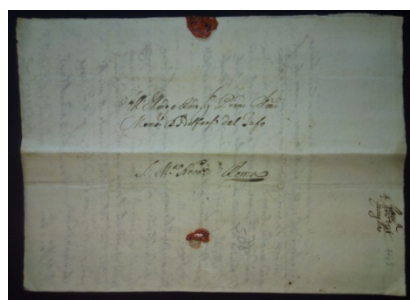

ARCHIVIO DI STATO DI REGGIO CALABRIA
SEZIONE DI ARCHIVIO DI STATO DI LOCRI

in collaborazione con la
DIOCESI DI LOCRI – GERACE
Ufficio Beni Culturali e Archivio Storico Diocesano

Idelfonso Del Tufo e il suo archivio epistolare alla luce di 2135 lettere inedite

Prof. Vincenzo D'Agostino:

Le vicende terrene del vescovo Idelfonso Del Tufo

Prof. Rita Matrone Direttrice della Sezione Archivio di Stato di Locri:

Le 2135 lettere inedite dell'epistolario del vescovo Idelfonso Del Tufo