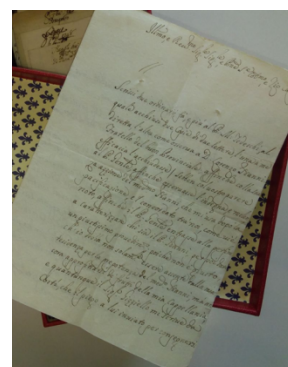

ARCHIVIO DI STATO DI REGGIO CALABRIA
SEZIONE DI ARCHIVIO DI STATO DI LOCRI

in collaborazione con la
DIOCESI DI LOCRI – GERACE
Ufficio Beni Culturali e Archivio Storico Diocesano

Idelfonso Del Tufo e il suo archivio epistolare alla luce di 2135 lettere inedite

Prof. Vincenzo D'Agostino:

Le vicende terrene del vescovo Idelfonso Del Tufo

Prof. Rita Matrone Direttrice della Sezione Archivio di Stato di Locri:

Le 2135 lettere inedite dell'epistolario del vescovo Idelfonso Del Tufo